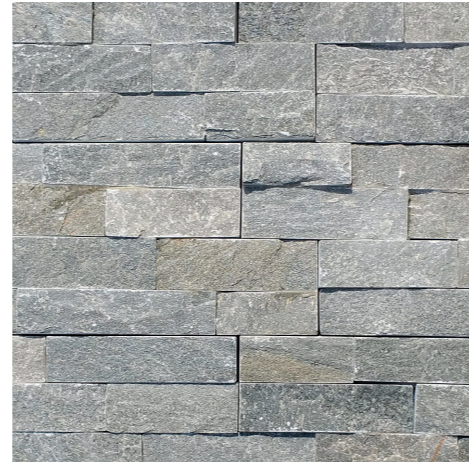

CAPITILE

Panele i płytki kamienne

ELEWACYJNE & DEKORACYJNE

10 x 36 x 0,8-1,3 cm

Beżowy Łupek

Czarny Łupek

Maxkolor Łupek

Szary Łupek

10 x 30 x 0,8-1,3 cm

Black Brick Łupek

California Brick Łupek

Multi Brick Łupek

Autumn Brick Łupek

Biały Kwarcyt

Czarny Kwarcyt

Biało-szary Kwarcyt

* FL – Free Length (zmienna długość) – od 15 cm do 60 cm

Night Split Trawertyn

Day Split Trawertyn

Grey Split Marmur