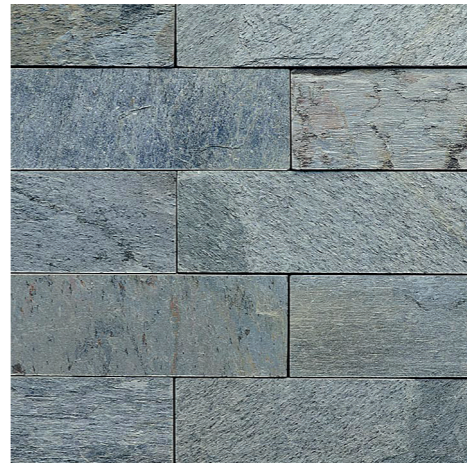

CAPITILE

Panele i płytki kamienne

ELEWACYJNE & DEKORACYJNE

10 x 36 x 0,8-1,3 cm

Beżowy Łupek

Czarny Łupek

Maxkolor Łupek

Szary Łupek

10 x 30 x 0,8-1,3 cm

Black Brick Łupek

California Brick Łupek

Multi Brick Łupek

Autumn Brick Łupek

Biały Kwarcyt

Czarny Kwarcyt

Biało-szary Kwarcyt

Yellow Piaskowiec

Grey Brick Kwarcyt

Green Brick Kwarcyt

Brown Brick Kwarcyt

Shine Brick Kwarcyt

15 x 30 x 0,7-1,2 cm

Mushroom Brick Łupek

7,5 x FL* x 2,5 cm

* FL – Free Length (zmienna długość) – od 15 cm do 60 cm

Night Split Trawertyn

Day Split Trawertyn

Grey Split Marmur