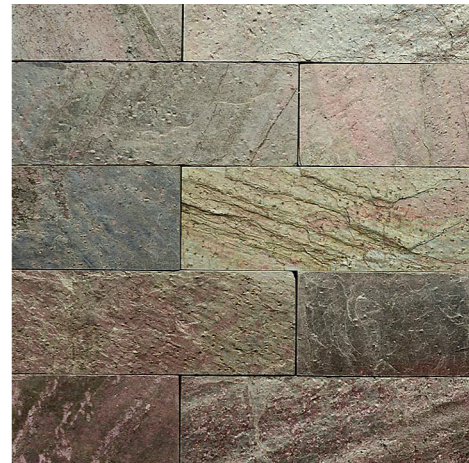

CAPITILE

Panele i płytki kamienne

ELEWACYJNE & DEKORACYJNE

10 x 36 x 0,8-1,3 cm

Beżowy Łupek

Czarny Łupek

Maxkolor Łupek

Szary Łupek

10 x 30 x 0,8-1,3 cm

Black Brick Łupek

California Brick Łupek

Multi Brick Łupek

Autumn Brick Łupek

Biały Kwarcyt

Czarny Kwarcyt

Biało-szary Kwarcyt

Yellow Piaskowiec

Grey Brick Kwarcyt

Green Brick Kwarcyt

Brown Brick Kwarcyt

Shine Brick Kwarcyt

15 x 30 x 0,7-1,2 cm

Mushroom Brick Łupek

7,5 x FL* x 2,5 cm

* FL – Free Length (zmienna długość) – od 15 cm do 60 cm

Night Split Trawertyn

Day Split Trawertyn

Grey Split Marmur