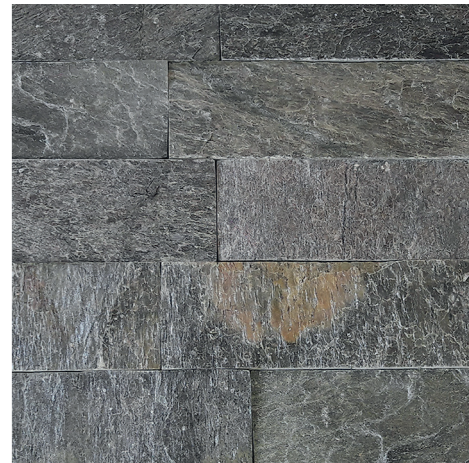

10 x 30 x 0,8-1,3 cm

Black Brick Łupek

California Brick Łupek

Multi Brick Łupek

Autumn Brick Łupek

Biały Kwarcyt

Czarny Kwarcyt

Biało-szary Kwarcyt

Yellow Piaskowiec

Grey Brick Kwarcyt

Green Brick Kwarcyt

Brown Brick Kwarcyt

Shine Brick Kwarcyt

15 x 30 x 0,7-1,2 cm

Mushroom Brick Łupek

7,5 x FL* x 2,5 cm

* FL – Free Length (zmienna długość) – od 15 cm do 60 cm

Night Split Trawertyn

Day Split Trawertyn

Grey Split Marmur