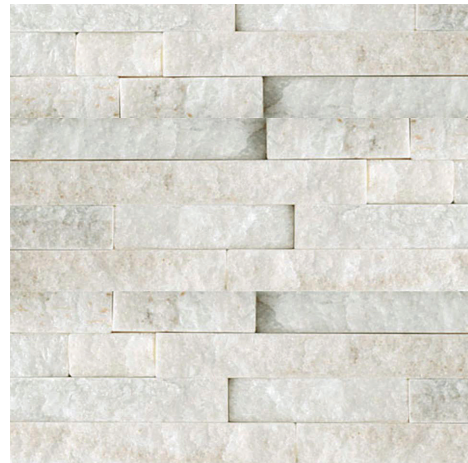

CAPITILE

Panele i płytki kamienne

ELEWACYJNE & DEKORACYJNE

10 x 36 x 0,8-1,3 cm

Beżowy Łupek

Czarny Łupek

Maxkolor Łupek

Szary Łupek

10 x 30 x 0,8-1,3 cm

Black Brick Łupek

California Brick Łupek

Multi Brick Łupek

Autumn Brick Łupek

Biały Kwarcyt

Czarny Kwarcyt

Biało-szary Kwarcyt

Yellow Piaskowiec

Grey Brick Kwarcyt

Green Brick Kwarcyt

Brown Brick Kwarcyt

Shine Brick Kwarcyt

15 x 30 x 0,7-1,2 cm

Mushroom Brick Łupek

7,5 x FL* x 2,5 cm

* FL – Free Length (zmienna długość) – od 15 cm do 60 cm

Night Split Trawertyn

Day Split Trawertyn

Grey Split Marmur