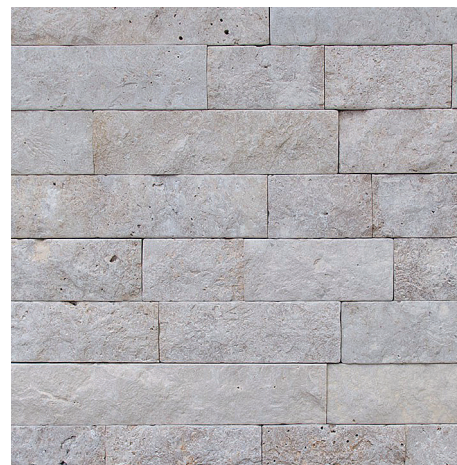

10 x 30 x 0,8-1,3 cm

Black Brick Łupek

California Brick Łupek

Multi Brick Łupek

Autumn Brick Łupek

Biały Kwarcyt

Czarny Kwarcyt

Biało-szary Kwarcyt

Yellow Piaskowiec

Grey Brick Kwarcyt

Green Brick Kwarcyt

Brown Brick Kwarcyt

Shine Brick Kwarcyt

15 x 30 x 0,7-1,2 cm

Mushroom Brick Łupek

7,5 x FL* x 2,5 cm

* FL – Free Length (zmienna długość) – od 15 cm do 60 cm

Night Split Trawertyn

Day Split Trawertyn

Grey Split Marmur