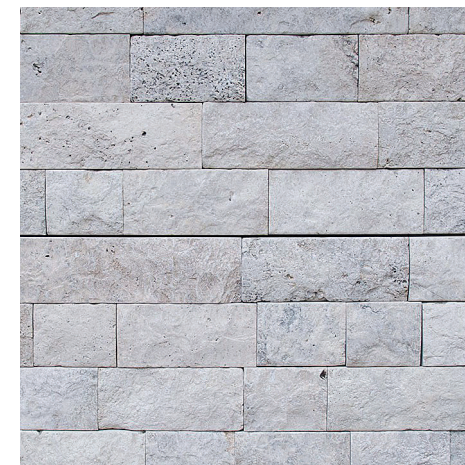

10 x 30 x 0,8-1,3 cm

Black Brick Łupek

California Brick Łupek

Multi Brick Łupek

Autumn Brick Łupek

Biały Kwarcyt

Czarny Kwarcyt

Biało-szary Kwarcyt

Yellow Piaskowiec

Grey Brick Kwarcyt

Green Brick Kwarcyt

Brown Brick Kwarcyt

Shine Brick Kwarcyt

15 x 30 x 0,7-1,2 cm

Mushroom Brick Łupek

7,5 x FL* x 2,5 cm

* FL – Free Length (zmienna długość) – od 15 cm do 60 cm

Night Split Trawertyn

Day Split Trawertyn

Grey Split Marmur